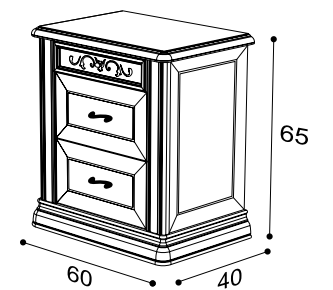

# ARENA

**Comò**  
**Single dresser**  
112CMS.02CI  
Vol. 0,72 kg 83 € 1015

**Comodino**  
**Night table**  
112CMN.02CI  
Vol. 0,28 kg 28,3 € 491

camelgroup®

CAMELGROUP via S. Antonio, 7 - 31010 - Orsago (TV) ITALY - Ph. +39 0438 99.74.11 - Fax +39 0438 99.11.23  
www.camelgroup.it - info@camelgroup.it