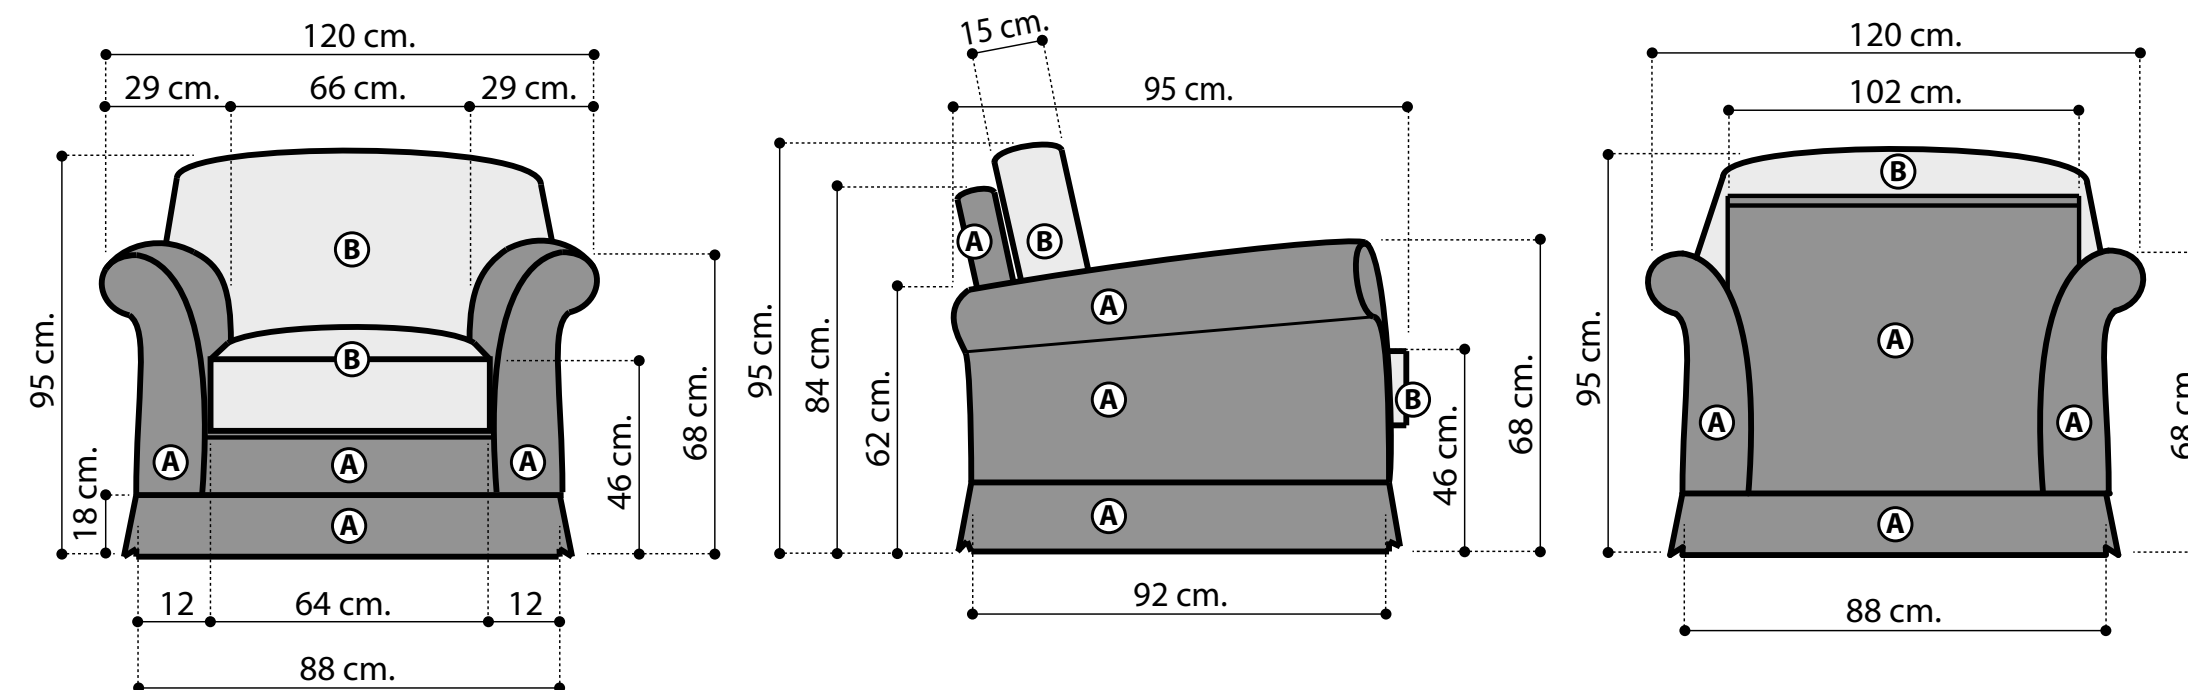

SCALE 35:100

ART. ISCHIA FIORE – COLOR: 11 – CATEGORY: VIP

SCALE 35:100

ART. ISCHIA UNITO – COLOR: 06 – CATEGORY: VIP

SCALE 35:100

ART. ISCHIA FIORE – COLOR: 06 – CATEGORY: VIP

SCALE 35:100

A = Scocca (Fondo seduta, Schienale, Braccioli, Gonnellina)