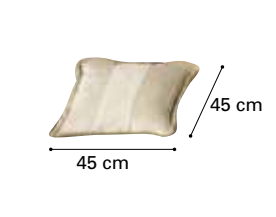

PILLOW CUSCINO
ПОДУШКА
VOL. 0,13 KG 13
€ 50 STANDARD
€ 54 VIP
€ 56 LUX