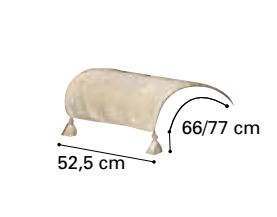

ARMREST COVERS (SET OF 2)
КОРПИЯ СОПРИБРАЦЦИОЛИ
НАКИДКА ДЛЯ ПОДЛОКОНТИКА
VOL. 0,13 KG 13
€ 130 STANDARD
€ 137 VIP
€ 174 LUX