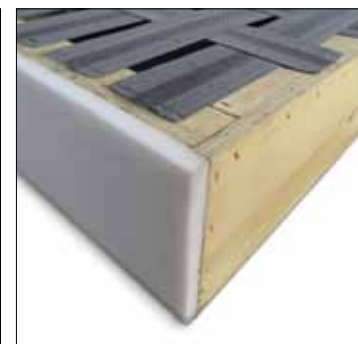

Ottimo assemblaggio
Excellent assembling