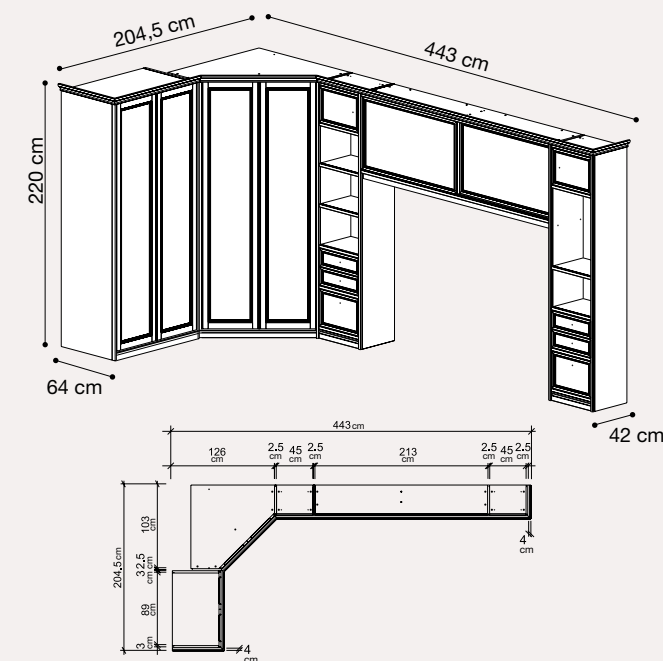

Scegli la misura dello spazio che vuoi organizzare e poi vestilo come preferisci.
Potrai mettere tutti i cassetti, cestoni o ante che riesci ad inserire.

Choose size and shape of your own space and configure it your way.
You can fit all drawers, doors, large drawers you can find on wall unit.

Выберите размер места и затем можете организовать его по желанию.
Возможность установить любые ящики, высокие ящики или двери.

COMPOSIZIONE Y19

Libreria Y19
085COM.64FDAR FRASSINO ARANCIONE
085COM.64FDBL FRASSINO BLU
085COM.64FDNT FRASSINO NEUTRO
Vol. 1,15 mc - Box 44 - kg 424

Letto "CURVO FREGIO" CON RING 180x200
085LET.17NO NOCE
Vol. 0,42 mc - Box 2 - kg 57,80

Poltroncina FAMILY/NOSTALGIA
018POL.01NOMS15 NOCE ST. SPINATO BIANCO
018POL.01NOMS22 NOCE ST. SATELLITE 22
Vol. 0,34 mc - Box 1 - kg 8,30