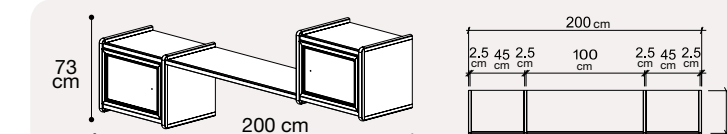

Libreria Y04 PENSILE
085COM.08NONT NOCE
Vol. 0,28 mc - Box 6 - kg 38,57