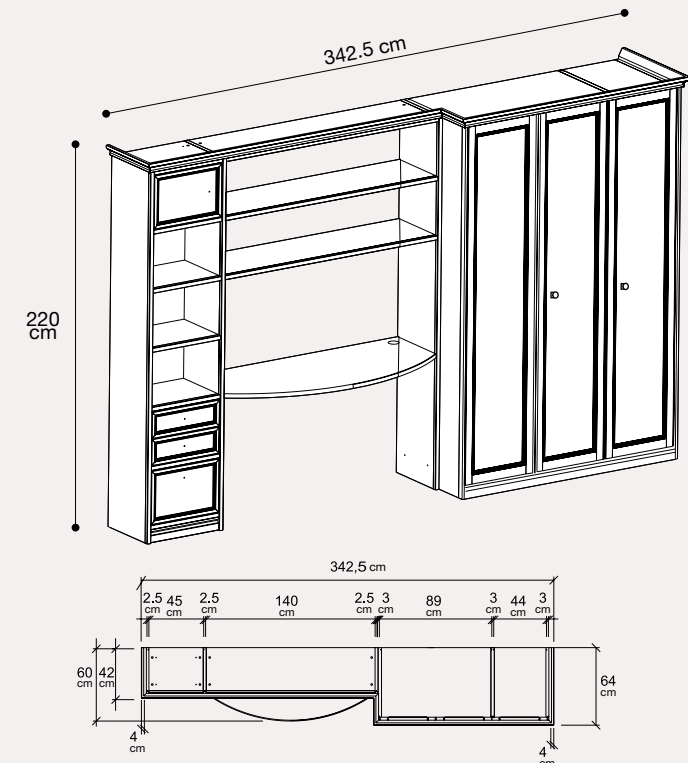

Libreria Y01
085COM.01NONT NOCE
Vol. 0,82 mc - Box 32 - kg 264,26