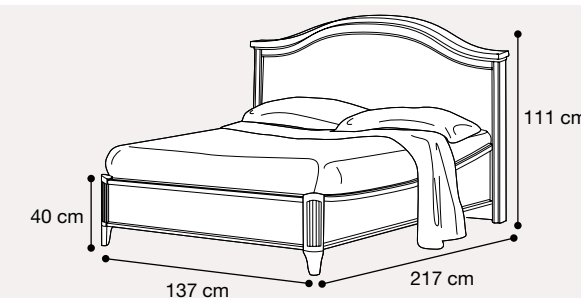

Letto "GENDARME" CON RING 120x200

085LET.27FD FRASSINO

Vol. 0,31 mc - Box 2 - kg 45

Comodino

085CMN.11FDAR FRASSINO SMONTATO CASSETTO ARANCIONE

085CMN.11FDBL FRASSINO SMONTATO CASSETTO BLU

085CMN.11FD FRASSINO SMONTATO CASSETTO NEUTRO

Vol. 0,07 mc - Box 1 - kg 21,40

Poltroncina ST. Satellite 22

019POL.01FDMS22 FRASSINO

Vol. 0,28 mc - Box 1 - kg 9,60

camelgroup
Made in Italy