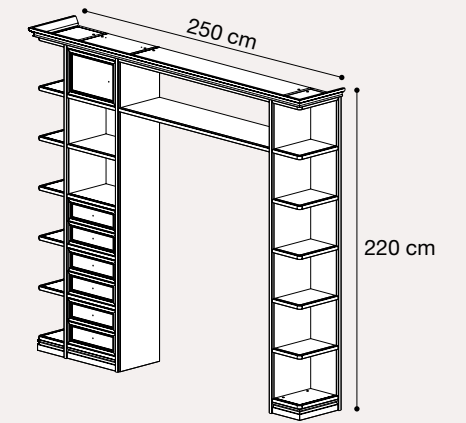

camelgroup
Made in Italy

La praticità del letto con ring.

Practical bed with ring.

Практичность кровать с низкой ножной спинкой.

COMPOSIZIONE Y10

Libreria Y10
085COM.50FDAR FRASSINO ARANCIONE
085COM.50FDBL FRASSINO BLU
085COM.50FDNT FRASSINO NEUTRO
Vol. 0,41 mc - Box 26 - kg 160,08