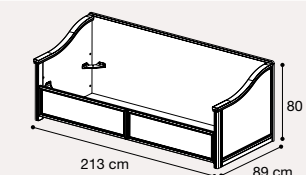

Letto "CURVO FREGIO" 90x200
085LET.28NO NOCE
 Vol. 0,25 mc - Box 3 - kg 37,20

Comodino
085CMN.11NO NOCE SMONTATO
 Vol. 0,07 mc - Box 1 - kg 21,40

COMPOSIZIONE Y05

Libreria Y05
085COM.09NONT NOCE
 Vol. 0,55 mc - Box 30 - kg 217,30