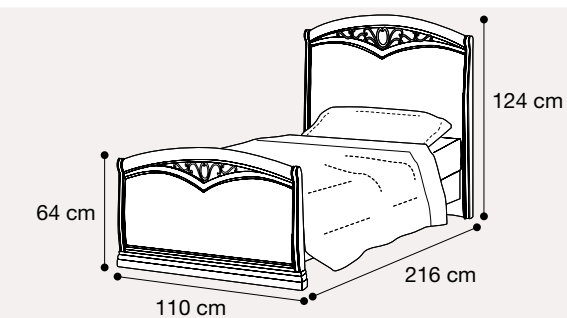

Letto "CURVO FREGIO" 90x200
085LET.28NO NOCE
 Vol. 0,25 mc - Box 3 - kg 37,20

Comodino
085CMN.11NO NOCE SMONTATO
 Vol. 0,07 mc - Box 1 - kg 21,40

Comò
085CMS.11NO NOCE SMONTATO
 Vol. 0,23 mc - Box 3 - kg 66,80