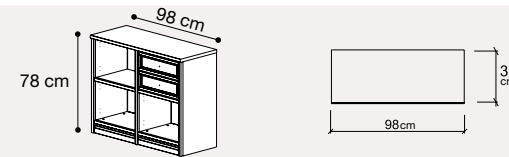

COMPOSIZIONE Y16

Libreria Y16
085COM.60FDAR FRASSINO ARANCIONE
085COM.60FDBL FRASSINO BLU
085COM.60FDNT FRASSINO NEUTRO
Vol. 0,12 mc - Box 10 - kg 46,40