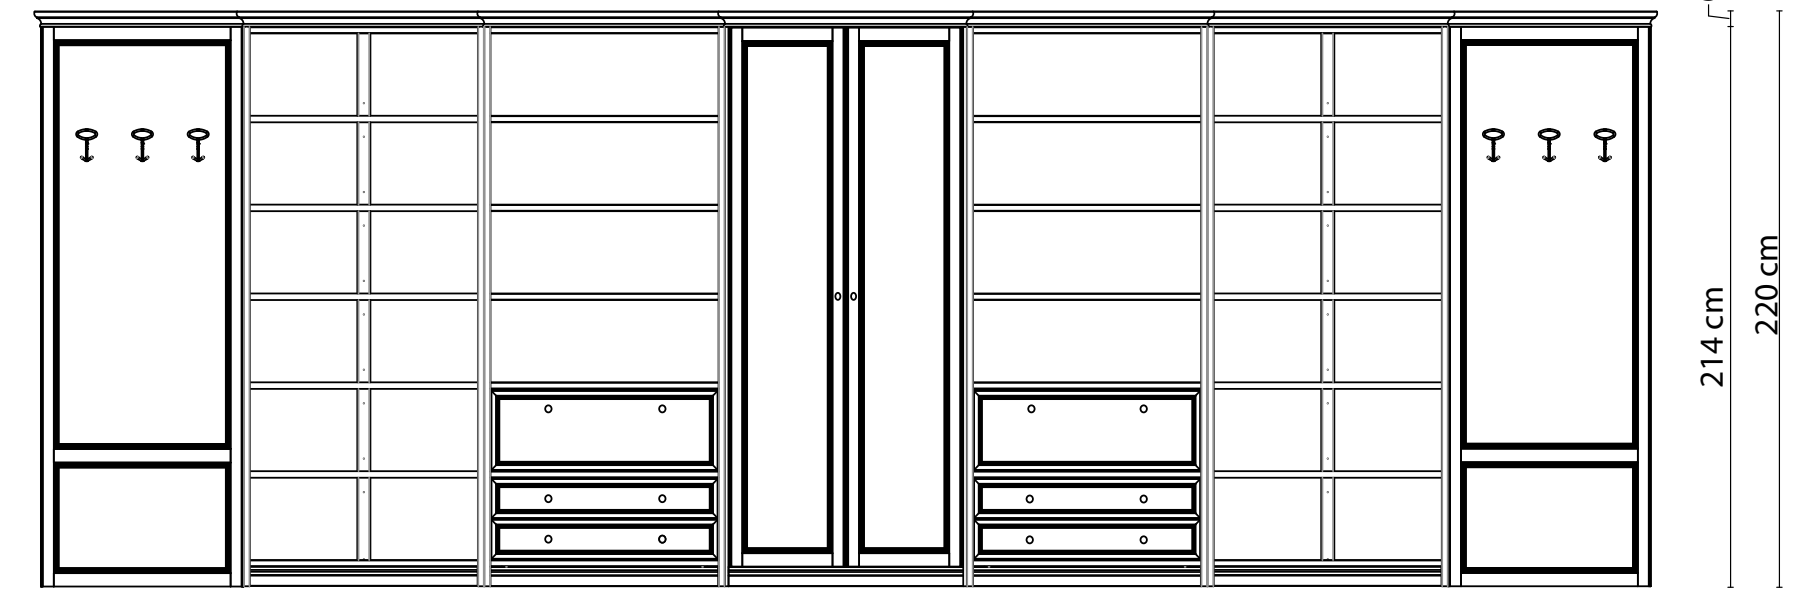

Da modulo Young & Trendy (42cm) a moduli armadi (64cm).

From Young & Trendy module (42cm) to wardrobe modules (64cm).

От модуля Young & Trendy (42см) до гардеробных модулей (64см).

Continuità nel cambio profondità con cornice cappello.

Change of depth with continuous cornice.

Непрерывный карниз при изменении глубины.