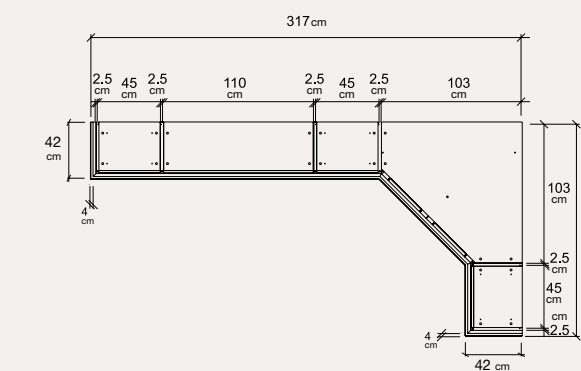

Libreria Y06
085COM.10NONT NOCE
Vol. 0,77 mc - Box 43 - kg 309,60