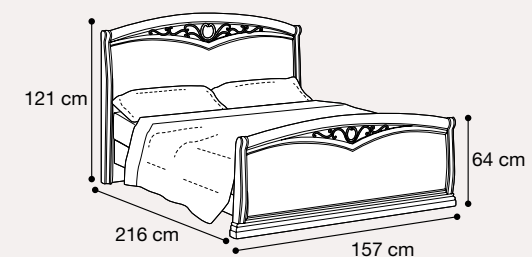

Letto "CURVO FREGIO" 140x200
085LET.15FD FRASSINO
 Vol. 0,39 mc - Box 3 - kg 48,30

Settimino
085SET.10FD FRASSINO
 Vol. 0,61 mc - Box 1 - kg 68

La comodità dei grandi letti disponibili.

Comfortable large beds available.