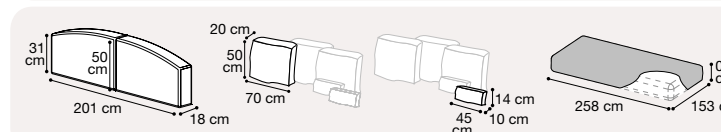

2 x Cuscini schienale curvi divano letto in tessuto antimacchia 201x50 cm 201 x 50 x 31 x 18 - Vol. 0,18 mc - Box 1x2 - kg 8
1032COM.00007 COL. ARANCIONE - **1032COM.00008** COL. BLU

1 Cuscino schienale divano letto 70x50 - cm 70 x 50 x 20 - Vol. 0,07 mc - Box 1 - kg 3
1032COM.00001 COL. ARANCIONE - **1032COM.00004** COL. BLU

1 Cuscino laterale divano letto 45x14 - cm 45 x 14 - Vol. 0,022 mc - Box 1 - kg 0,7
1032COM.00002 COL. ARANCIONE - **1032COM.00005** COL. BLU

1 Copripetto 258x135 - cm 258 x 135 x 0,3 - Vol. 0,001 mc - Box 1 - kg 0,3
1032COM.00003 COL. ARANCIONE - **1032COM.00006** COL. BLU