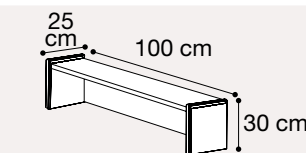

Sopralzo scrivania con porta cd
085LBR.14FD FRASSINO
Vol. 0,14 mc - Box 1 - kg 11,30