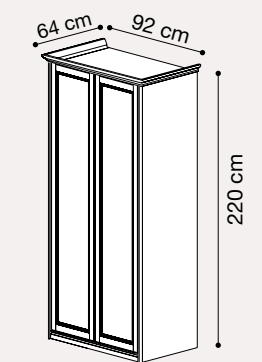

camelgroup
Made in Italy

La praticità del letto con ring.

Practical bed with ring.

Практичность кровать с низкой ножной спинкой.

COMPOSIZIONE Y10

Libreria Y10
085COM.50FDAR FRASSINO ARANCIONE
085COM.50FDBL FRASSINO BLU
085COM.50FDNT FRASSINO NEUTRO
Vol. 0,41 mc - Box 26 - kg 160,08