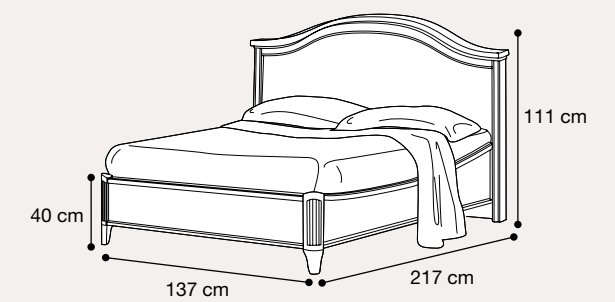

Letto "GENDARME" CON RING 120x200
085LET.27FD FRASSINO
Vol. 0,31 mc - Box 2 - kg 45

camelgroup
Made in Italy