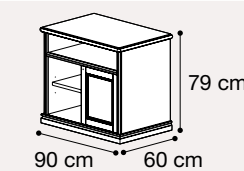

Libreria Y02
085COM.02NONT NOCE
Vol. 0,16 mc - Box 14 - kg 62,8

Letto "CURVO FREGIO" 90x200
085LET.28NO NOCE
Vol. 0,25 mc - Box 3 - kg 37,20

Comodino
085CMN.11NO NOCE SMONTATO
Vol. 0,07 mc - Box 1 - kg 21,40