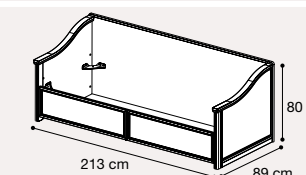

Divano letto 80x200
085DIV.01FDAR FRASSINO FRONTALE ARANCIONE
085DIV.01FDBL FRASSINO FRONTALE BLU
085DIV.01FDNT FRASSINO FRONTALE NEUTRO
Vol. 0,23 - Box 2 - kg 63,70