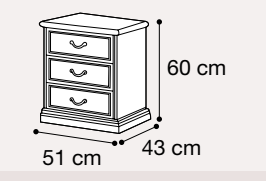

Comodino
085CMN.11NO NOCE SMONTATO
Vol. 0,07 mc - Box 1 - kg 21,40