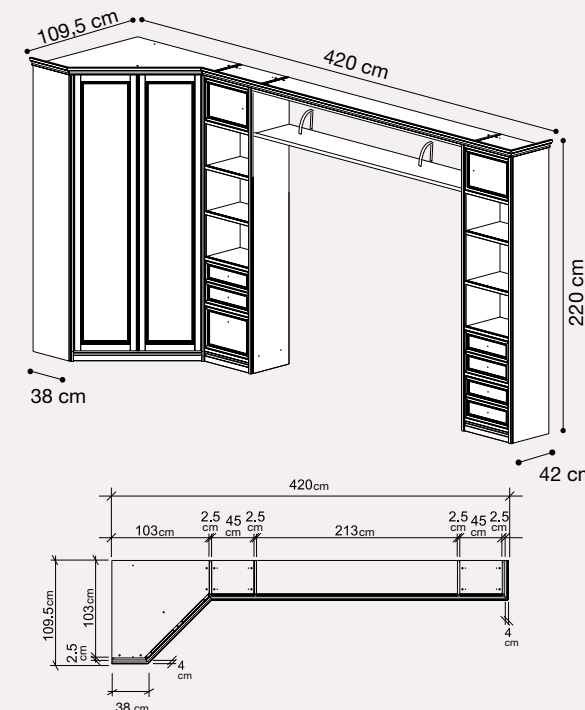

Libreria Y17
085COM.62FDAR FRASSINO ARANCIONE
085COM.62FDBL FRASSINO BLU
085COM.62FDNT FRASSINO NEUTRO
Vol. 0,68 mc - Box 39 - kg 288,26

Divano letto 80x200
085DIV.01FDAR FRASSINO FRONTALE ARANCIONE
085DIV.01FDBL FRASSINO FRONTALE BLU
085DIV.01FDNT FRASSINO FRONTALE NEUTRO
Vol. 0,23 - Box 2 - kg 63,70

2 x Cuscini schienale curvi divano letto in tessuto antimacchia 201x50
cm 201 x 50 x 31 x 18 - Vol. 0,18 mc - Box 1x2 - kg 8
1032COM.00007 COL. ARANCIONE - **1032COM.00008** COL. BLU
1032COM.00001 COL. ARANCIONE - **1032COM.00004** COL. BLU
1 Cuscino schienale divano letto 70x50 - cm 70 x 50 x 20 - Vol. 0,07 mc - Box 1 - kg 3
1032COM.00002 COL. ARANCIONE - **1032COM.00005** COL. BLU
1 Cuscino laterale divano letto 45x14 - cm 45 x 10 x 14 - Vol. 0,022 mc - Box 1 - kg 0,7
1032COM.00003 COL. ARANCIONE - **1032COM.00006** COL. BLU
1 Copriletto 258x135 - cm 258 x 135 x 0,3 - Vol. 0,001 mc - Box 1 - kg 0,3
1032COM.00003 COL. ARANCIONE - **1032COM.00006** COL. BLU