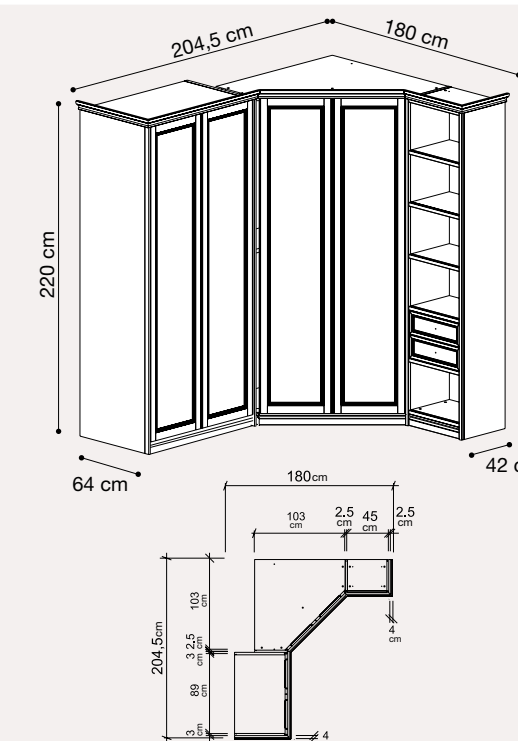

La compatibilità con gli armadi del catalogo Nostalgia Frassino.

Choose also from Nostalgia Frassino catalogue.

Сочетание со шкафами каталога Nostalgia Frassino.

COMPOSIZIONE Y11

Libreria Y11

085COM.51FDAR FRASSINO ARANCIONE

085COM.51FDBL FRASSINO BLU

085COM.51FDNT FRASSINO NEUTRO

Vol. 0,73 mc - Box 23 - kg 264,50