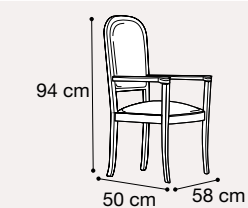

Poltroncina FAMILY/NOSTALGIA
018POL.01NOMS15 NOCE ST. SPINATO BIANCO
018POL.01NOMS22 NOCE ST. SATELLITE 22
Vol. 0,34 mc - Box 1 - kg 8,30