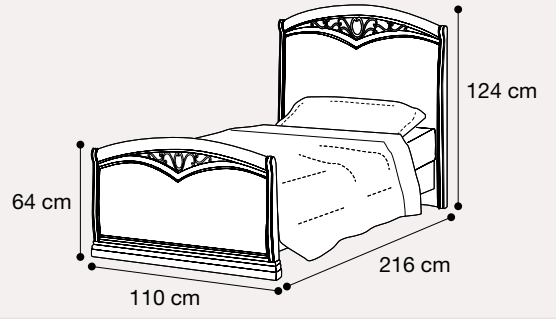

COMPOSIZIONE Y08

Libreria Y08
085COM.12NONT NOCE
 Vol. 0,87 mc - Box 43 - kg 284,27

Sopralzo scrivania con porta cd
085LBR.14NO NOCE
 Vol. 0,14 mc - Box 1 - kg 11,30

Poltroncina ST. Satellite 22
017POL.01NOMS22 NOCE
 Vol. 0,28 mc - Box 1 - kg 9,60