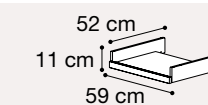

Ripiano estraibile scrivania 3 cass.
085SCR.13NO NOCE
Vol. 0,02 mc - Box 1 - kg 5,4