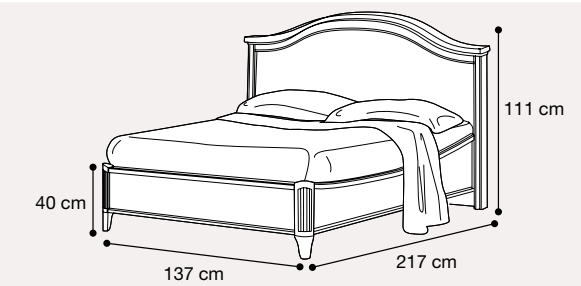

Letto "GENDARME" CON RING 120x200
085LET.27FD FRASSINO
Vol. 0,31 mc - Box 2 - kg 45

La luminosità del pratico terminale a giorno.

Practical and open end-element.

Светлый и практичный открытый элемент