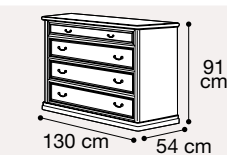

Letto "CURVO FREGIO" 90x200
085LET.28NO NOCE
 Vol. 0,25 mc - Box 3 - kg 37,20

Comodino
085CMN.11NO NOCE SMONTATO
 Vol. 0,07 mc - Box 1 - kg 21,40

Comò
085CMS.11NO NOCE SMONTATO
 Vol. 0,23 mc - Box 3 - kg 66,80