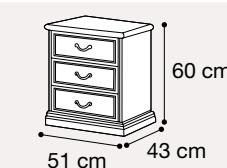

Letto "CURVO FREGIO" 90x200
085LET.28NO NOCE
 Vol. 0,25 mc - Box 3 - kg 37,20

Comodino
085CMN.11NO NOCE SMONTATO
 Vol. 0,07 mc - Box 1 - kg 21,40

Comò
085CMS.11NO NOCE SMONTATO
 Vol. 0,23 mc - Box 3 - kg 66,80