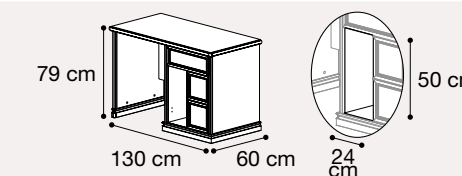

Scrivania porta computer
085SCR.12NONT NOCE
Vol. 0,46 mc - Box 2 - kg 62,40