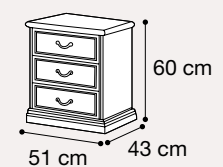

Libreria Y02
085COM.02NONT NOCE
Vol. 0,16 mc - Box 14 - kg 62,8

Letto "CURVO FREGIO" 90x200
085LET.28NO NOCE
Vol. 0,25 mc - Box 3 - kg 37,20

Comodino
085CMN.11NO NOCE SMONTATO
Vol. 0,07 mc - Box 1 - kg 21,40

Porta TV
085PTV.02NO NOCE
Vol. 0,56 mc - Box 1 - kg 53

COMPOSIZIONE Y01

Libreria Y01
085COM.01NONT NOCE
 Vol. 0,82 mc - Box 32 - kg 264,26

Letto "CURVO FREGIO" 90x200
085LET.28NO NOCE
 Vol. 0,25 mc - Box 3 - kg 37,20