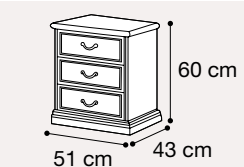

Libreria Y02
085COM.02NONT NOCE
Vol. 0,16 mc - Box 14 - kg 62,8

Letto "CURVO FREGIO" 90x200
085LET.28NO NOCE
Vol. 0,25 mc - Box 3 - kg 37,20

Comodino
085CMN.11NO NOCE SMONTATO
Vol. 0,07 mc - Box 1 - kg 21,40