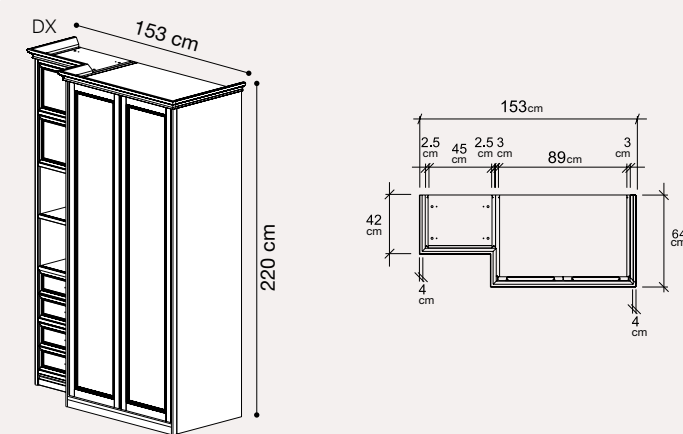

COMPOSIZIONE Y14

Libreria Y14 DX
085COM.55FDAR FRASSINO ARANCIONE
085COM.55FDBL FRASSINO BLU
085COM.55FDNT FRASSINO NEUTRO
Vol. 0,54 mc - Box 21 - kg 161,80