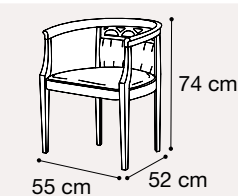

Comodino

085CMN.11FDAR FRASSINO SMONTATO CASSETTO ARANCIONE

085CMN.11FDBL FRASSINO SMONTATO CASSETTO BLU

085CMN.11FD FRASSINO SMONTATO CASSETTO NEUTRO

Vol. 0,07 mc - Box 1 - kg 21,40