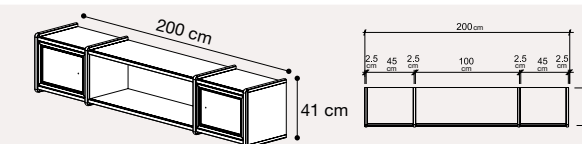

Il calore del decoro arancione.

Orange ornament.

Теплота оранжевого декора.

COMPOSIZIONE Y09

Libreria Y09 PENSILE
085COM.13FDAR FRASSINO ARANCIONE
085COM.13FDBL FRASSINO BLU
085COM.13FDNT FRASSINO NEUTRO
Vol. 0,3 mc - Box 8 - kg 46,54