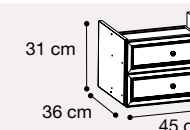

Удобство больших кроватей.

COMPOSIZIONE Y16

Libreria Y16
085COM.60FDAR FRASSINO ARANCIONE
085COM.60FDBL FRASSINO BLU
085COM.60FDNT FRASSINO NEUTRO
 Vol. 0,12 mc - Box 10 - kg 46,40

Scrivania angolo libreria
085LIB.73FD
 Vol. 0,11 - Box 6 - kg 39,53