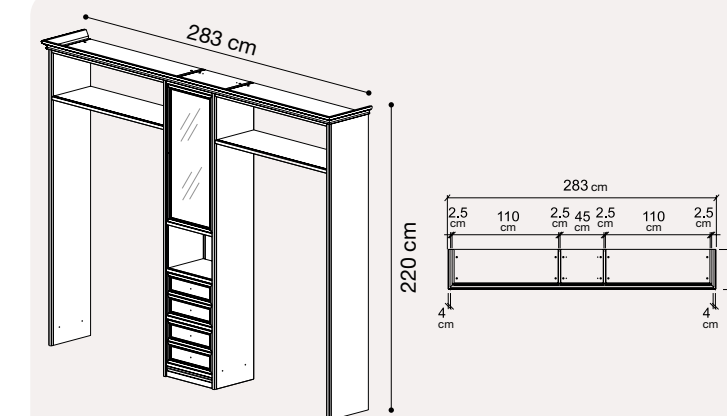

La versatilità di pensili e mensole.

Shelves flexibility.

Разнообразие полок и навесных шкафов.

COMPOSIZIONE Y03

Libreria Y03
085COM.04NONT NOCE
Vol. 0,34 mc - Box 22 - kg 141,80