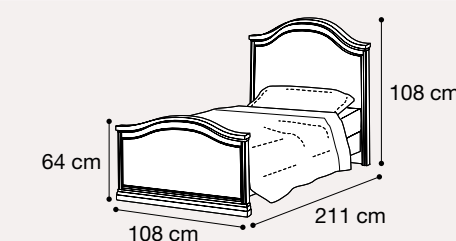

camelgroup
Made in Italy

La versatilità di pensili e mensole.

Shelves flexibility.

Разнообразие полок и навесных шкафов.

COMPOSIZIONE Y03

Libreria Y03
085COM.04NONT NOCE
Vol. 0,34 mc - Box 22 - kg 141,80

Libreria Y03 PENSILE
085COM.05NONT NOCE
Vol. 0,43 mc - Box 10 - kg 61,84