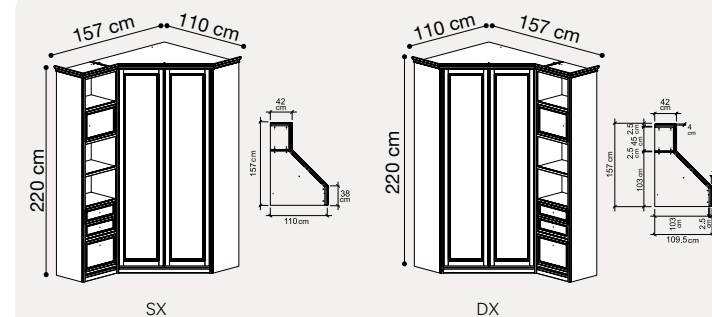

COMPOSIZIONE Y15

Libreria Y15 DX - Vol. 0,44 mc - Box 21 - kg 190,50
DX **085COM.57FDAR** FRASSINO ARANCIONE
DX **085COM.57FDBL** FRASSINO BLU
DX **085COM.57FDNT** FRASSINO NEUTRO

Libreria Y15 SX - Vol. 0,44 mc - Box 21 - kg 190,50
SX **085COM.58FDAR** FRASSINO ARANCIONE
SX **085COM.58FDBL** FRASSINO BLU
SX **085COM.58FDNT** FRASSINO NEUTRO

Libreria Y15 H. 78
085COM.59FDAR FRASSINO ARANCIONE
085COM.59FDBL FRASSINO BLU
085COM.59FDNT FRASSINO NEUTRO
Vol. 0,18 mc - Box 16 - kg 70,50

Poltroncina ST. Satellite 22
019POL.01FDMS22 FRASSINO
Vol. 0,28 mc - Box 1 - kg 9,60

Letto "CURVO FREGIO" 90x200
085LET.28FD FRASSINO
Vol. 0,25 mc - Box 3 - kg 37,20

Comodino
085CMN.11FDAR FRASSINO SMONTATO CASSETTO ARANCIONE
085CMN.11FDBL FRASSINO SMONTATO CASSETTO BLU
085CMN.11FD FRASSINO SMONTATO CASSETTO NEUTRO
Vol. 0,07 mc - Box 1 - kg 21,40

Majus kit luce 1 faretto con sensore
000KIT.LUCE03 GRIGIO 220 V
Vol. 0,002 mc - Box 1 - kg 3,63