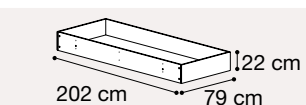

Cassetto estraibile divano letto
085CAS.02NO NOCE
Vol. 0,08 - Box 1 - kg 34,80