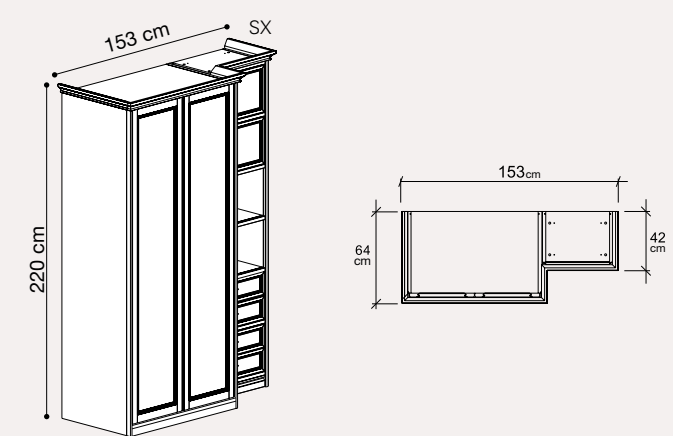

Libreria Y14 SX
085COM.56FDAR FRASSINO ARANCIONE
085COM.56FDBL FRASSINO BLU
085COM.56FDNT FRASSINO NEUTRO
Vol. 0,54 mc - Box 21 - kg 161,80