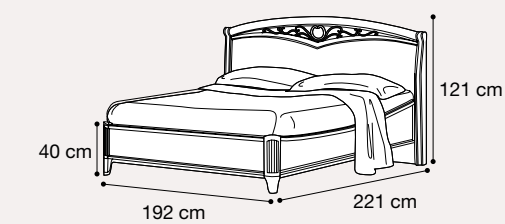

Letto "CURVO FREGIO" CON RING 180x200
085LET.17NO NOCE
Vol. 0,42 mc - Box 2 - kg 57,80