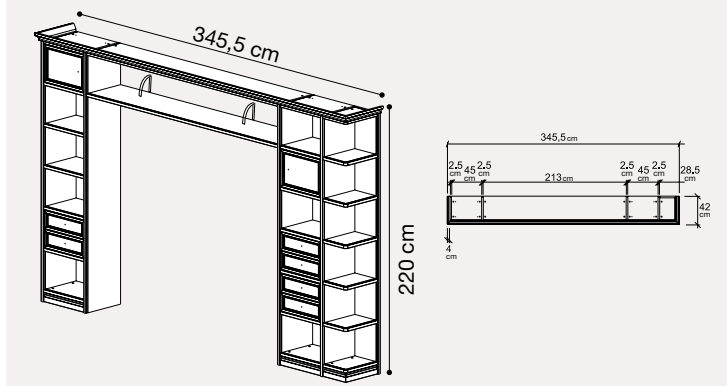

Libreria Y13
085COM.53FDAR FRASSINO ARANCIONE
085COM.53FDBL FRASSINO BLU
085COM.53FDNT FRASSINO NEUTRO
Vol. 0,48 mc - Box 33 - kg 185,06