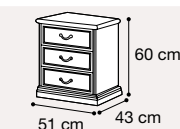

Comodino
085CMN.11FDAR FRASSINO SMONTATO CASSETTO ARANCIONE
085CMN.11FDBL FRASSINO SMONTATO CASSETTO BLU
085CMN.11FD FRASSINO SMONTATO CASSETTO NEUTRO
Vol. 0,07 mc - Box 1 - kg 21,40