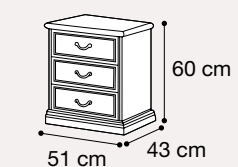

085COM.51FDBL FRASSINO BLU

085COM.51FDNT FRASSINO NEUTRO

Vol. 0,73 mc - Box 23 - kg 264,50

Letto "GENDARME" CON RING 120x200

085LET.27FD FRASSINO

Vol. 0,31 mc - Box 2 - kg 45

Comodino

085CMN.11FDAR FRASSINO SMONTATO CASSETTO ARANCIONE