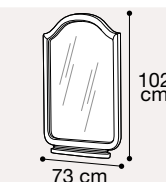

Letto "CURVO FREGIO" 90x200
085LET.28NO NOCE
 Vol. 0,25 mc - Box 3 - kg 37,20

Comodino
085CMN.11NO NOCE SMONTATO
 Vol. 0,07 mc - Box 1 - kg 21,40

Comò
085CMS.11NO NOCE SMONTATO
 Vol. 0,23 mc - Box 3 - kg 66,80