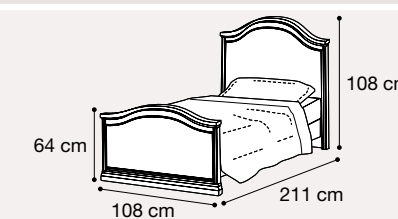

Letto "GENDARME" SINGOLO 90x200
085LET.31FD FRASSINO
Vol. 0,22 mc - Box 3 - kg 34,40

Comodino
085CMN.11FDAR FRASSINO SMONTATO CASSETTO ARANCIONE
085CMN.11FDBL FRASSINO SMONTATO CASSETTO BLU
085CMN.11FD FRASSINO SMONTATO CASSETTO NEUTRO
Vol. 0,07 mc - Box 1 - kg 21,40