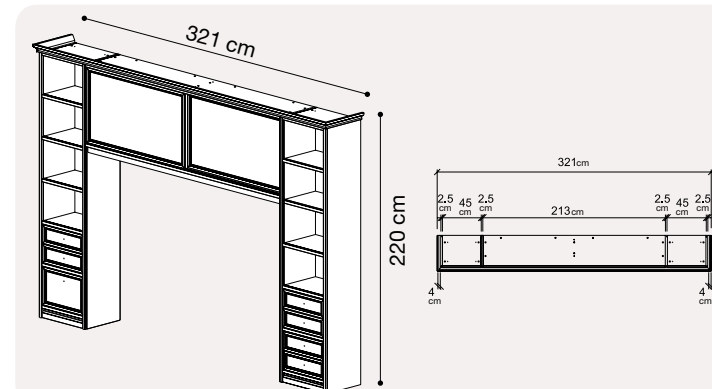

COMPOSIZIONE Y05

Libreria Y05
085COM.09NONT NOCE
Vol. 0,55 mc - Box 30 - kg 217,30