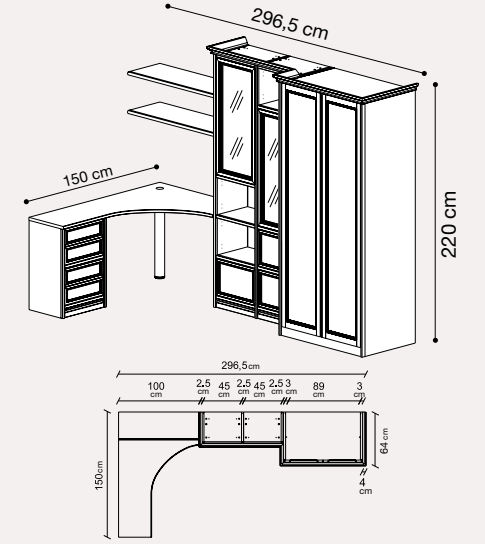

COMPOSIZIONE Y08

Libreria Y08
085COM.12NONT NOCE
Vol. 0,87 mc - Box 43 - kg 284,27