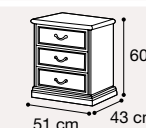

Comodino
085CMN.11FDAR FRASSINO SMONTATO CASSETTO ARANCIONE
085CMN.11FDBL FRASSINO SMONTATO CASSETTO BLU
085CMN.11FD FRASSINO SMONTATO CASSETTO NEUTRO
Vol. 0,07 mc - Box 1 - kg 21,40