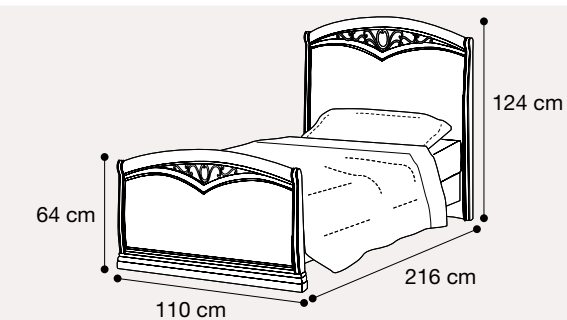

Letto "CURVO FREGIO" 90x200
085LET.28NO NOCE
Vol. 0,25 mc - Box 3 - kg 37,20