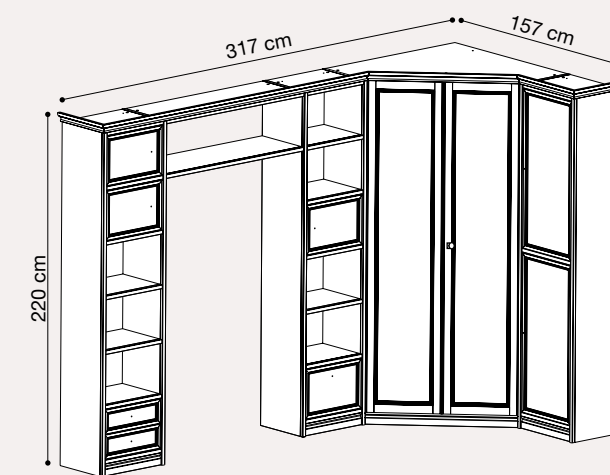

COMPOSIZIONE Y06

Libreria Y06
085COM.10NONT NOCE
Vol. 0,77 mc - Box 43 - kg 309,60

Letto "CURVO FREGIO" 90x200
085LET.28NO NOCE
Vol. 0,25 mc - Box 3 - kg 37,20

Majus kit luce 1 faretto con interruttore
000KIT.LUCE02 GRIGIO 220 V
Vol. 0,002 mc - Box 1 - kg 3,48