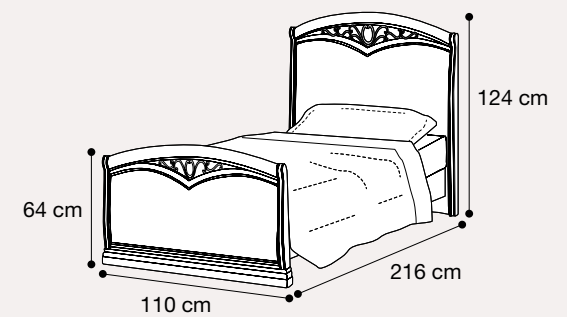

Letto "CURVO FREGIO" 90x200
085LET.28NO NOCE
Vol. 0,25 mc - Box 3 - kg 37,20