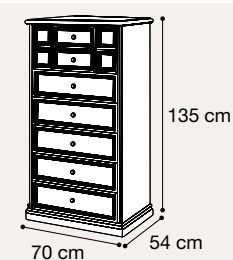

Settimino
085SET.10FD FRASSINO
Vol. 0,61 mc - Box 1 - kg 68

La comodità dei grandi letti disponibili.

Comfortable large beds available.

Удобство больших кроватей.