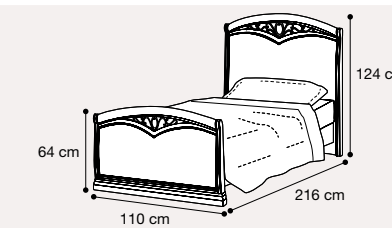

Letto "CURVO FREGIO" 90x200
085LET.28FD FRASSINO
Vol. 0,25 mc - Box 3 - kg 37,20

Comodino
085CMN.11FDAR FRASSINO SMONTATO CASSETTO ARANCIONE
085CMN.11FDBL FRASSINO SMONTATO CASSETTO BLU
085CMN.11FD FRASSINO SMONTATO CASSETTO NEUTRO
Vol. 0,07 mc - Box 1 - kg 21,40

Majus kit luce 1 faretto con sensore
000KIT.LUCE03 GRIGIO 220 V
Vol. 0,002 mc - Box 1 - kg 3,63