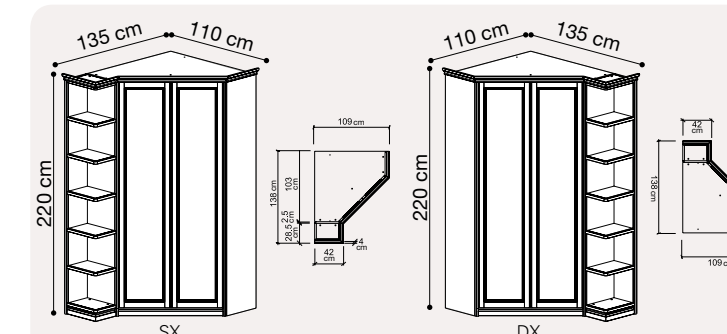

COMPOSIZIONE Y04

Libreria Y04
DX **085COM.06NO** NOCE
SX **085COM.07NO** NOCE
Vol. 0,35 mc - Box 10 - kg 158,40