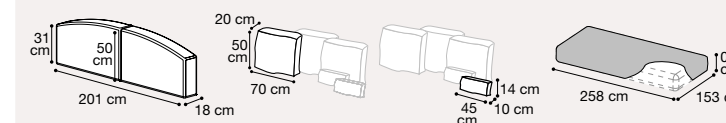

2 x Cuscini schienale curvi divano letto in tessuto antimacchia 201x50
cm 201 x 50 x 31 x 18 - Vol. 0,18 mc - Box 1x2 - kg 8
1032COM.00007 COL. ARANCIONE - **1032COM.00008** COL. BLU
1032COM.00001 COL. ARANCIONE - **1032COM.00004** COL. BLU
1 Cuscino schienale divano letto 70x50 - cm 70 x 50 x 20 - Vol. 0,07 mc - Box 1 - kg 3
1032COM.00002 COL. ARANCIONE - **1032COM.00005** COL. BLU
1 Cuscino laterale divano letto 45x14 - cm 45 x 10 x 14 - Vol. 0,022 mc - Box 1 - kg 0,7
1032COM.00003 COL. ARANCIONE - **1032COM.00006** COL. BLU
1 Copriletto 258x135 - cm 258 x 135 x 0,3 - Vol. 0,001 mc - Box 1 - kg 0,3
1032COM.00003 COL. ARANCIONE - **1032COM.00006** COL. BLU