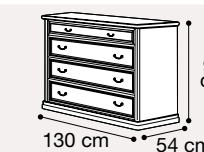

Comò
085CMS.11FDAR FRASSINO SMONTATO CASSETTO ARANCIONE
085CMS.11FDBL FRASSINO SMONTATO CASSETTO BLU
085CMS.11FD FRASSINO SMONTATO CASSETTO NEUTRO
Vol. 0,23 mc - Box 3 - kg 66,80