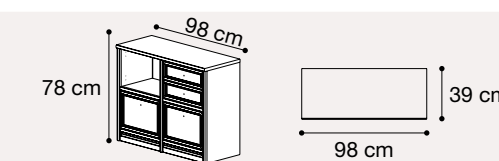

Libreria Y02
085COM.02NONT NOCE
Vol. 0,16 mc - Box 14 - kg 62,8

Letto "CURVO FREGIO" 90x200
085LET.28NO NOCE
Vol. 0,25 mc - Box 3 - kg 37,20

Comodino
085CMN.11NO NOCE SMONTATO
Vol. 0,07 mc - Box 1 - kg 21,40