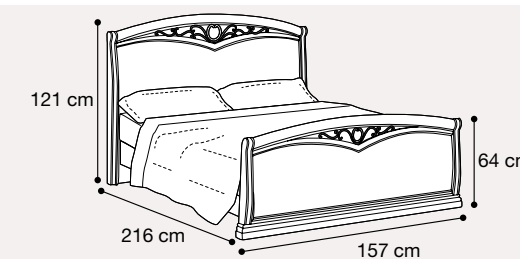

Ripiano estraibile scrittoio 3 cass.
085SCR.13FD FRASSINO
 Vol. 0,02 mc - Box 1 - kg 5,4

Armadio 2 ante - Vol. 0,34 mc - Box 5 - kg 86,90
085AR2.07FD FRASSINO

Letto "CURVO FREGIO" 140x200
085LET.15FD FRASSINO
 Vol. 0,39 mc - Box 3 - kg 48,30