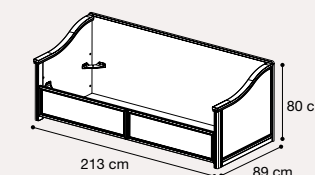

Divano letto 80x200
085DIV.01FDAR FRASSINO FRONTALE ARANCIONE
085DIV.01FDBL FRASSINO FRONTALE BLU
085DIV.01FDNT FRASSINO FRONTALE NEUTRO
Vol. 0,23 - Box 2 - kg 63,70