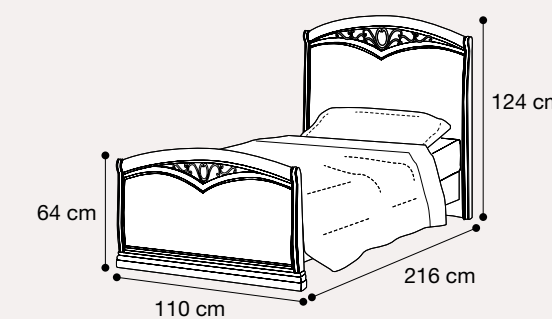

Letto "CURVO FREGIO" 90x200
085LET.28NO NOCE
Vol. 0,25 mc - Box 3 - kg 37,20

Majus kit luce 1 faretto con interruttore
000KIT.LUCE02 GRIGIO 220 V
Vol. 0,002 mc - Box 1 - kg 3,48

camelgroup
Made in Italy