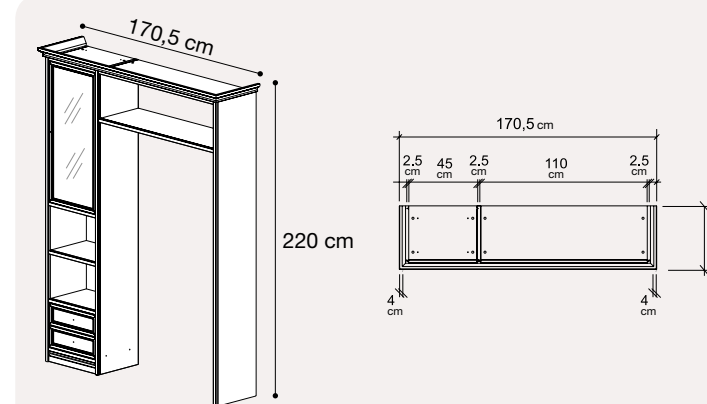

L'eleganza del vetro.

Glass door elegance.

Элегантность стекла.

COMPOSIZIONE Y02

Libreria Y02
085COM.03NONT NOCE
Vol. 0,25 mc - Box 16 - kg 102