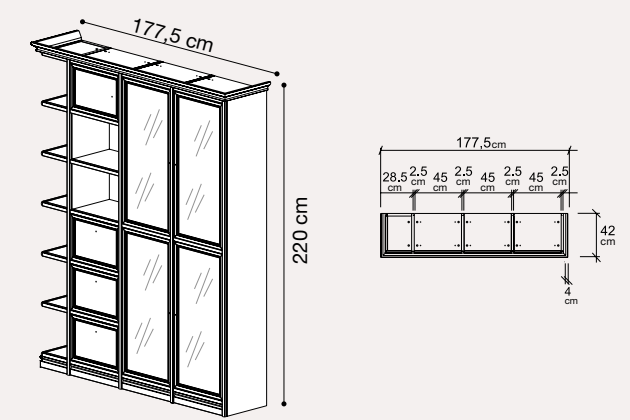

Libreria Y13
085COM.54FDAR FRASSINO ARANCIONE
085COM.54FDBL FRASSINO BLU
085COM.54FDNT FRASSINO NEUTRO
Vol. 0,57 mc - Box 35 - kg 199,40