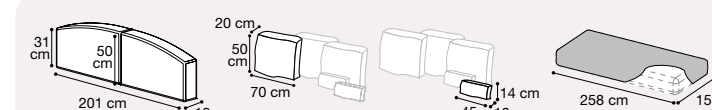

Letto "CURVO FREGIO" 90x200
085LET.28NO NOCE
 Vol. 0,25 mc - Box 3 - kg 37,20

Comodino
085CMN.11NO NOCE SMONTATO
 Vol. 0,07 mc - Box 1 - kg 21,40

COMPOSIZIONE Y05

Libreria Y05
085COM.09NONT NOCE
 Vol. 0,55 mc - Box 30 - kg 217,30

Divano letto 80x200
085DIV.01NONT NOCE
 Vol. 0,23 - Box 2 - kg 63,70

2 x Cuscini schienale curvi divano letto in tessuto antimacchia 201x50
 cm 201 x 50 x 31 x 18 - Vol. 0,18 mc - Box 1x2 - kg 8
1032COM.00007 COL. ARANCIONE - **1032COM.00008** COL. BLU
 1 Cuscino schienale divano letto 70x50 - cm 70 x 50 x 20 - Vol. 0,07 mc - Box 1 - kg 3
1032COM.00001 COL. ARANCIONE - **1032COM.00004** COL. BLU
 1 Cuscino laterale divano letto 45x14 - cm 45 x 10 x 14 - Vol. 0,022 mc - Box 1 - kg 0,7
1032COM.00002 COL. ARANCIONE - **1032COM.00005** COL. BLU
 1 Copriletto 258x135 - cm 258 x 135 x 0,3 - Vol. 0,001 mc - Box 1 - kg 0,3
1032COM.00003 COL. ARANCIONE - **1032COM.00006** COL. BLU