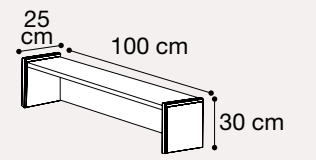

COMPOSIZIONE Y08

Libreria Y08
085COM.12NONT NOCE
 Vol. 0,87 mc - Box 43 - kg 284,27

Sopralzo scrivania con porta cd
085LBR.14NO NOCE
 Vol. 0,14 mc - Box 1 - kg 11,30

Poltroncina ST. Satellite 22
017POL.01NOMS22 NOCE
 Vol. 0,28 mc - Box 1 - kg 9,60