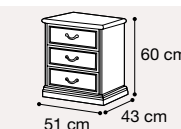

Comodino
085CMN.11FDAR FRASSINO SMONTATO CASSETTO ARANCIONE
085CMN.11FDBL FRASSINO SMONTATO CASSETTO BLU
085CMN.11FD FRASSINO SMONTATO CASSETTO NEUTRO
Vol. 0,07 mc - Box 1 - kg 21,40