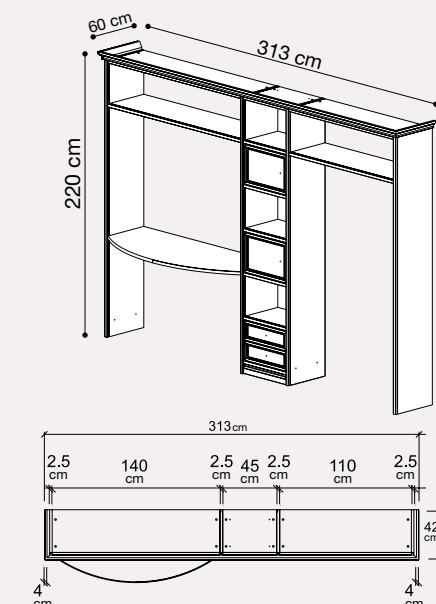

COMPOSIZIONE Y07

Libreria Y07
085COM.11NONT NOCE
Vol. 0,35 mc - Box 24 - kg 151,48