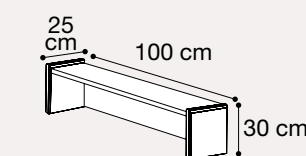

Sopralzo scrivania con porta cd
085LBR.14NO NOCE
Vol. 0,14 mc - Box 1 - kg 11,30