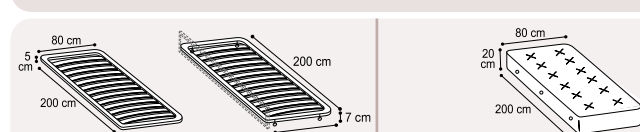

Rete ortopedica senza piedini 80x200 cm
000RET.920 - Vol. 0,06 mc - Box 1 - kg 11,60
Rete estraibile con ruote 80x200 cm
000RET.100 - Vol. 0,12 mc - Box 1 - kg 14

Materasso ortopedico 80x200 cm
000MAT.080 - Vol. 0,32 mc - Box 1 - kg 15,40

camelgroup
Made in Italy