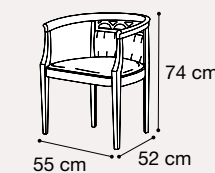

Poltroncina ST. Satellite 22
019POL.01FDMS22 FRASSINO
Vol. 0,28 mc - Box 1 - kg 9,60