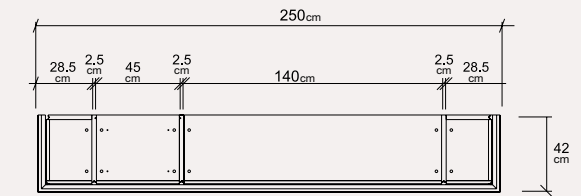

camelgroup
Made in Italy

La praticità del letto con ring.

Practical bed with ring.

Практичность кровать с низкой ножной спинкой.

COMPOSIZIONE Y10

Libreria Y10
085COM.50FDAR FRASSINO ARANCIONE
085COM.50FDBL FRASSINO BLU
085COM.50FDNT FRASSINO NEUTRO
Vol. 0,41 mc - Box 26 - kg 160,08