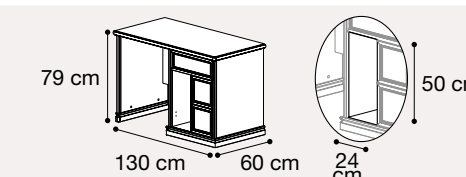

Scrivania porta computer
085SCR.12NONT NOCE
Vol. 0,46 mc - Box 2 - kg 62,40