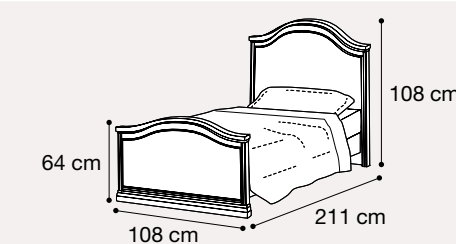

COMPOSIZIONE Y07

Libreria Y07
085COM.11NONT NOCE
 Vol. 0,35 mc - Box 24 - kg 151,48

Armadio 2 ante
085AR2.07NO NOCE
 Vol. 0,34 mc - Box 5 - kg 86,90

Sopralzo scrivania con porta cd
085LBR.14NO NOCE
 Vol. 0,14 mc - Box 1 - kg 11,30