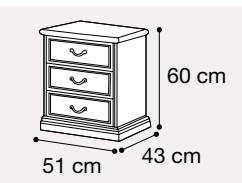

Comodino
085CMN.11FDAR FRASSINO SMONTATO CASSETTO ARANCIONE
085CMN.11FDBL FRASSINO SMONTATO CASSETTO BLU
085CMN.11FD FRASSINO SMONTATO CASSETTO NEUTRO
Vol. 0,07 mc - Box 1 - kg 21,40

La luminosità del pratico terminale a giorno.

Practical and open end-element.

Светлый и практичный открытый элемент