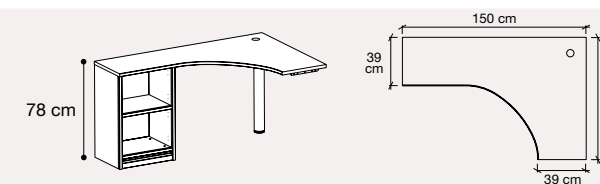

Scrivania angolo libreria
085LIB.73FD
Vol. 0,11 - Box 6 - kg 39,53