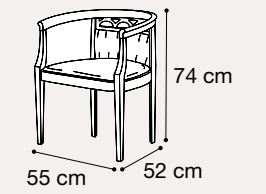

COMPOSIZIONE Y08

Libreria Y08
085COM.12NONT NOCE
 Vol. 0,87 mc - Box 43 - kg 284,27

Sopralzo scrivania con porta cd
085LBR.14NO NOCE
 Vol. 0,14 mc - Box 1 - kg 11,30

Poltroncina ST. Satellite 22
017POL.01NOMS22 NOCE
 Vol. 0,28 mc - Box 1 - kg 9,60