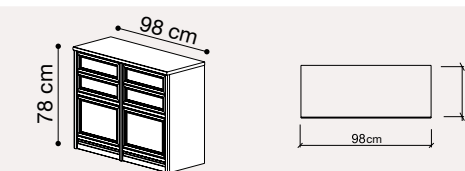

Libreria Y15 H. 78
085COM.59FDAR FRASSINO ARANCIONE
085COM.59FDBL FRASSINO BLU
085COM.59FDNT FRASSINO NEUTRO
Vol. 0,18 mc - Box 16 - kg 70,50