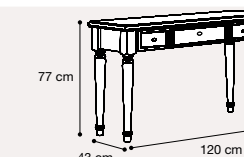

Scrivania
085TOI.02FD FRASSINO
Vol. 0,16 mc - Box 2 - kg 30,80