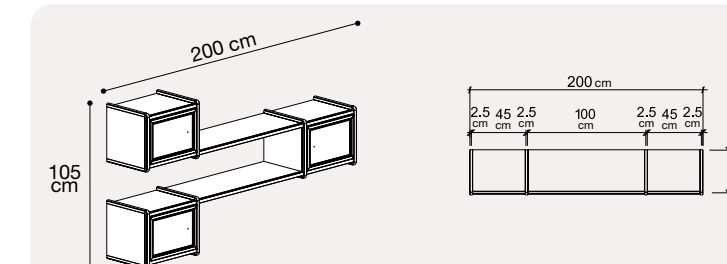

camelgroup
Made in Italy

La versatilità di pensili e mensole.

Shelves flexibility.

Разнообразие полок и навесных шкафов.

COMPOSIZIONE Y03

Libreria Y03
085COM.04NONT NOCE
Vol. 0,34 mc - Box 22 - kg 141,80

Libreria Y03 PENSILE
085COM.05NONT NOCE
Vol. 0,43 mc - Box 10 - kg 61,84