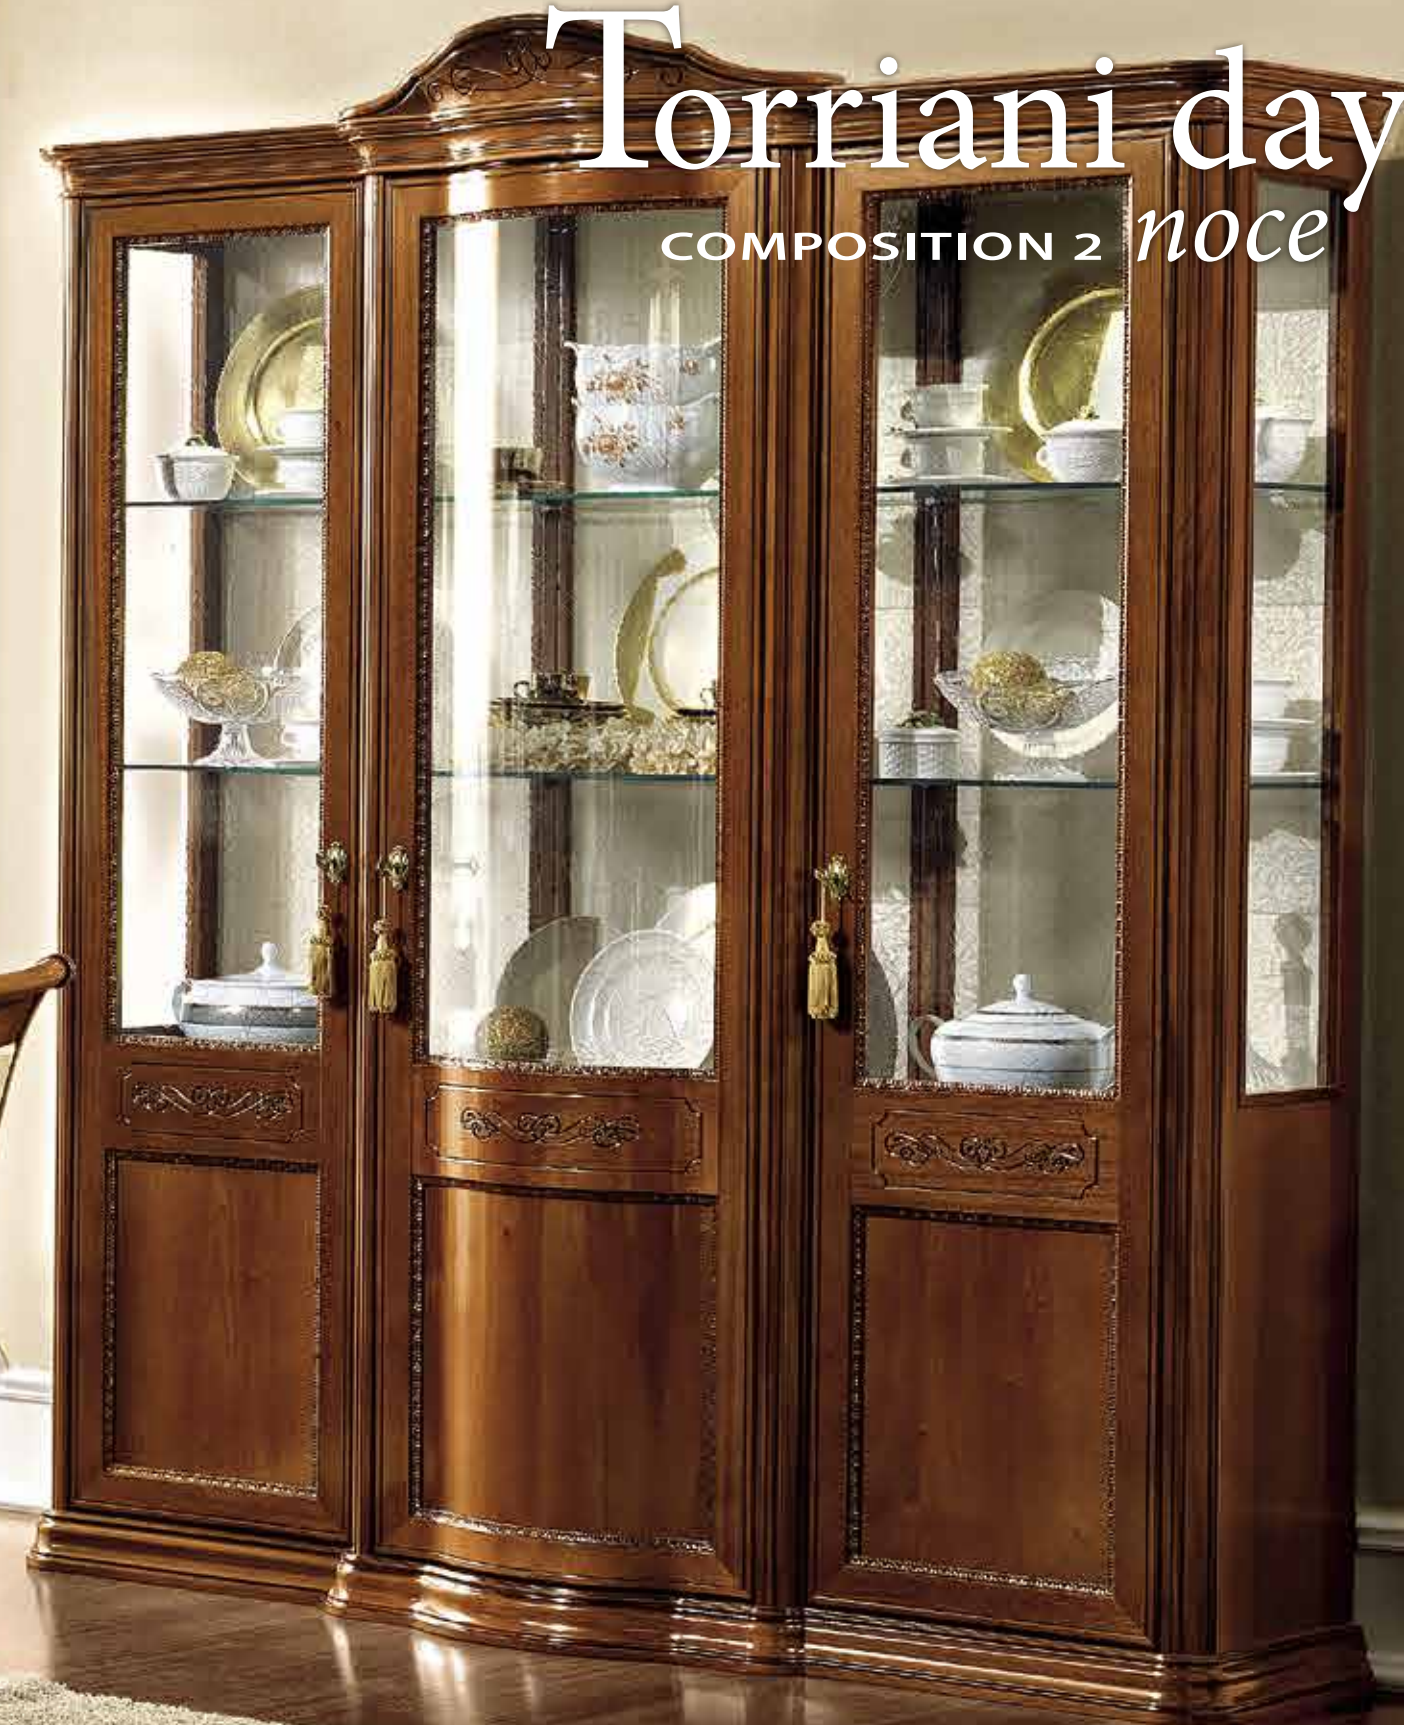

Vetrina con anta legno curva e vetro; mini ante vetro laterali apribili dal montante e fianchi vetro.

Curved wood and glass door vitrine; mini side glass doors with new central hinges and glass sides.

Закругленная витрина со стеклянной и деревянной дверью; мини стеклянные двери с новыми центральными петлями и стеклянными боковинами.