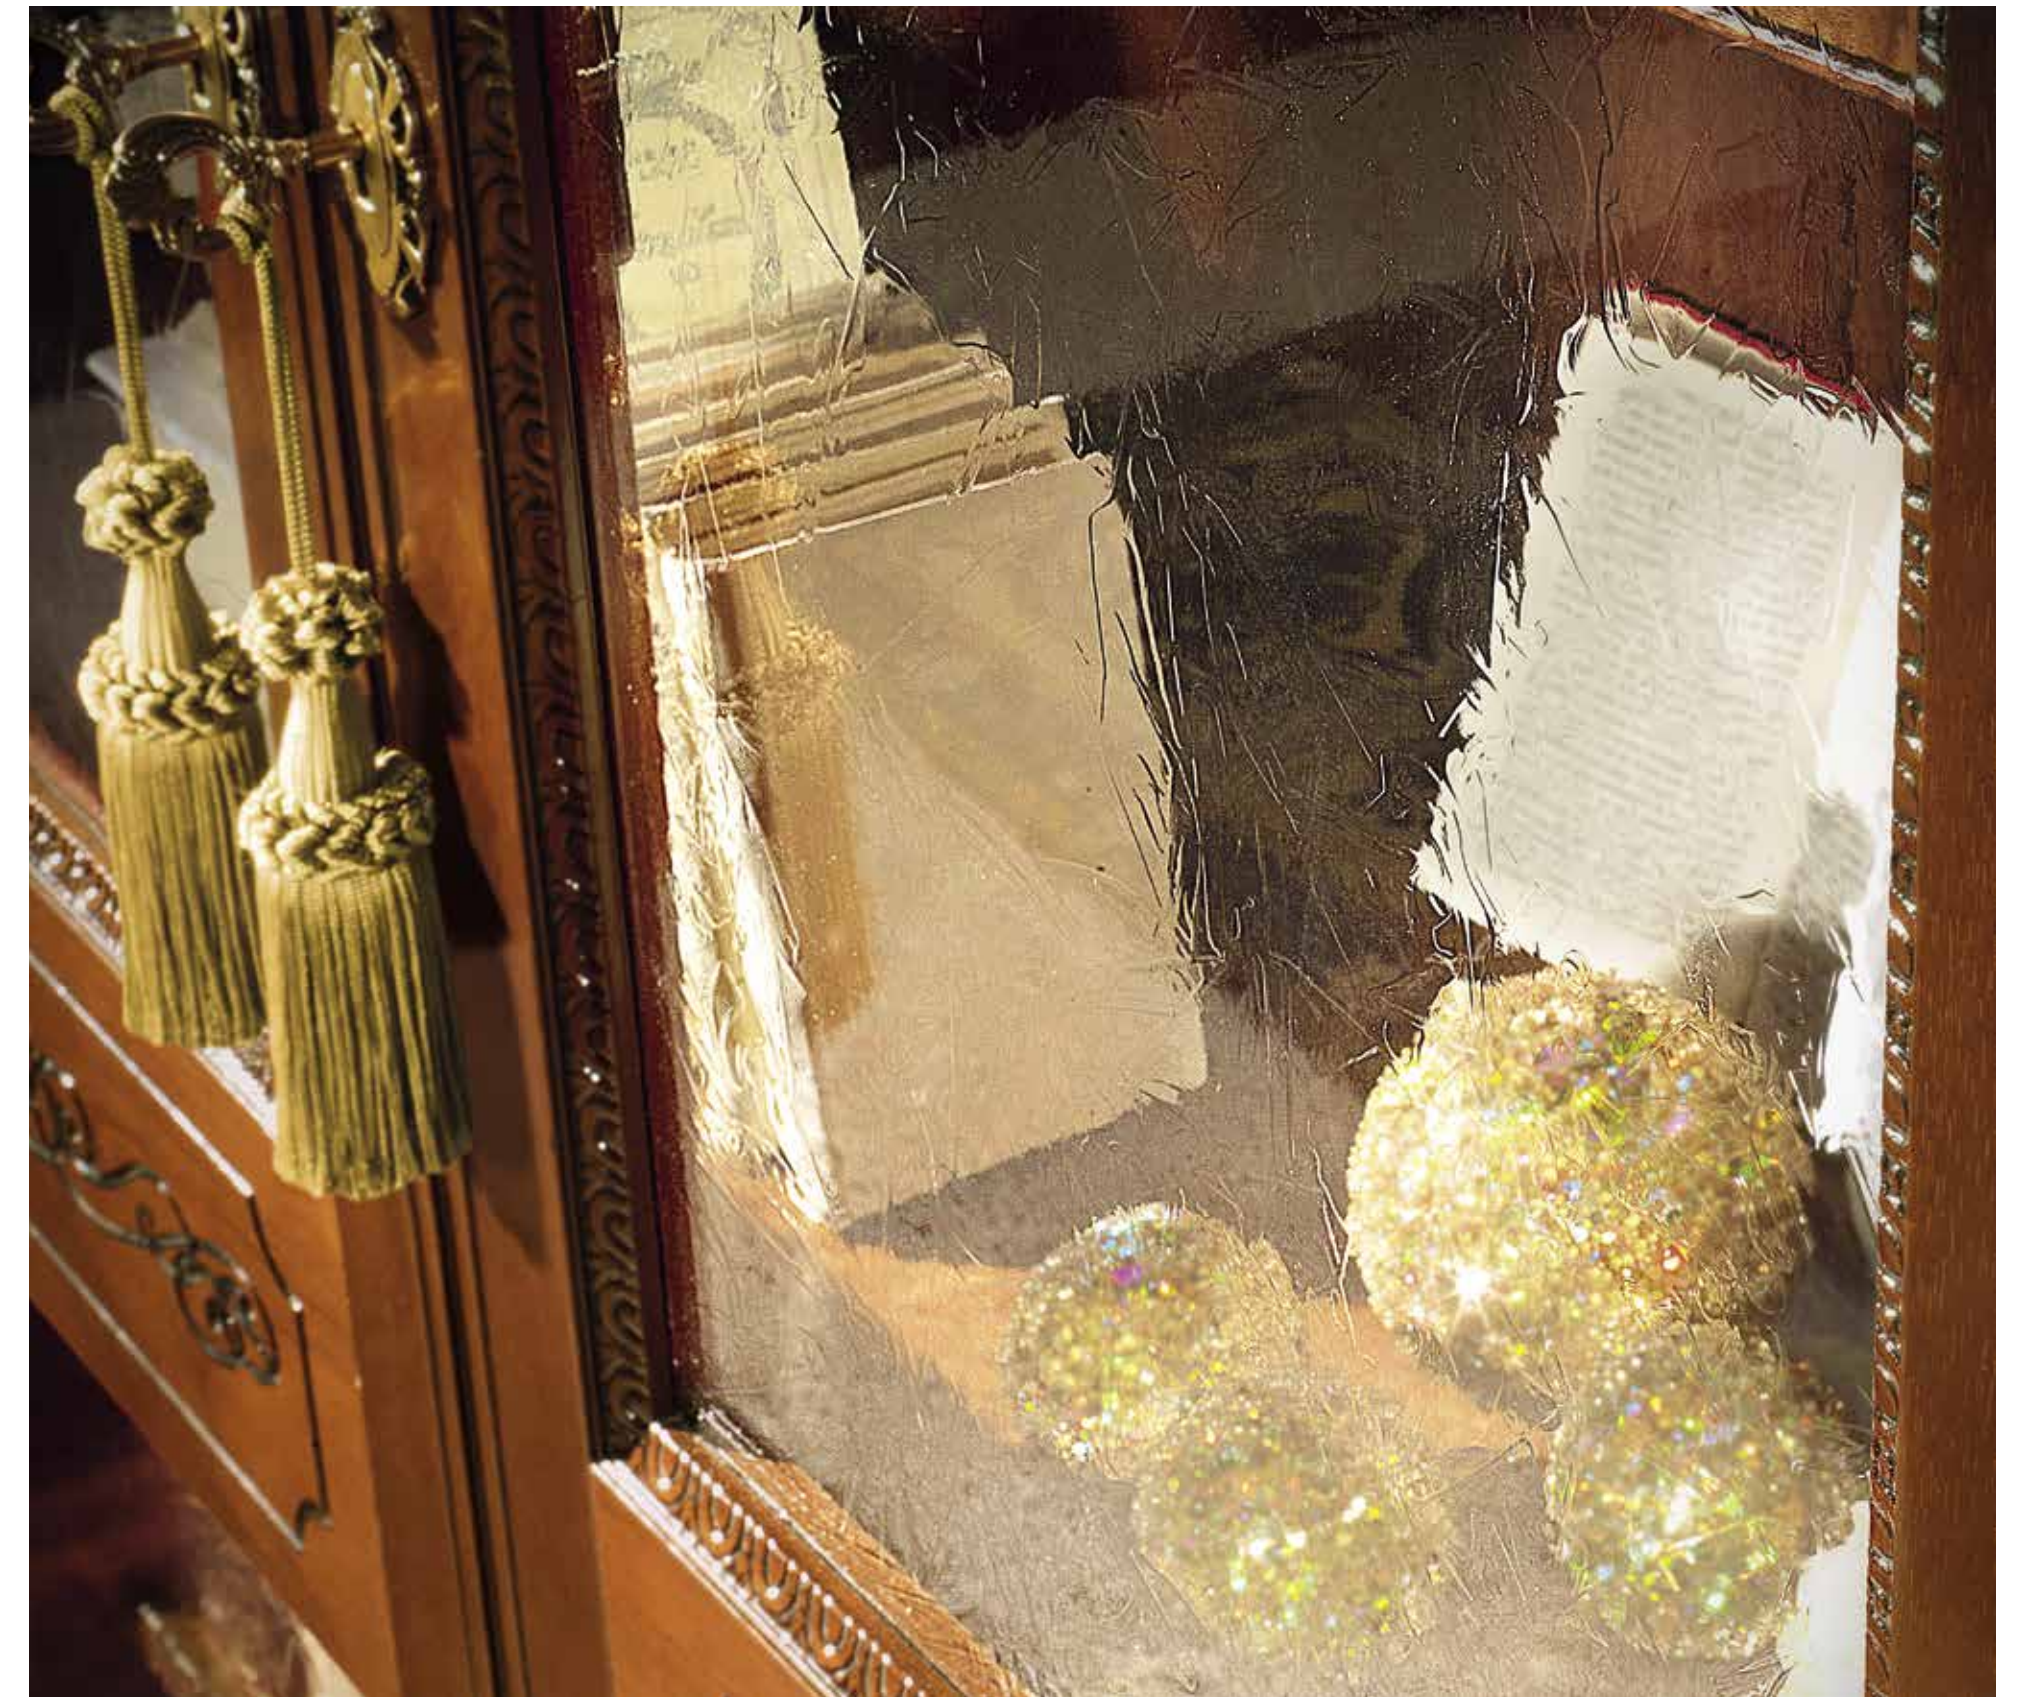

Vetro decorativo, con una particolare lavorazione per arricchire ogni vostra composizione.

Decorative glass, with a special processing to enrich your compositions.

Особым способом обработанное декоративное стекло, которое украсит любую Вашу композицию.