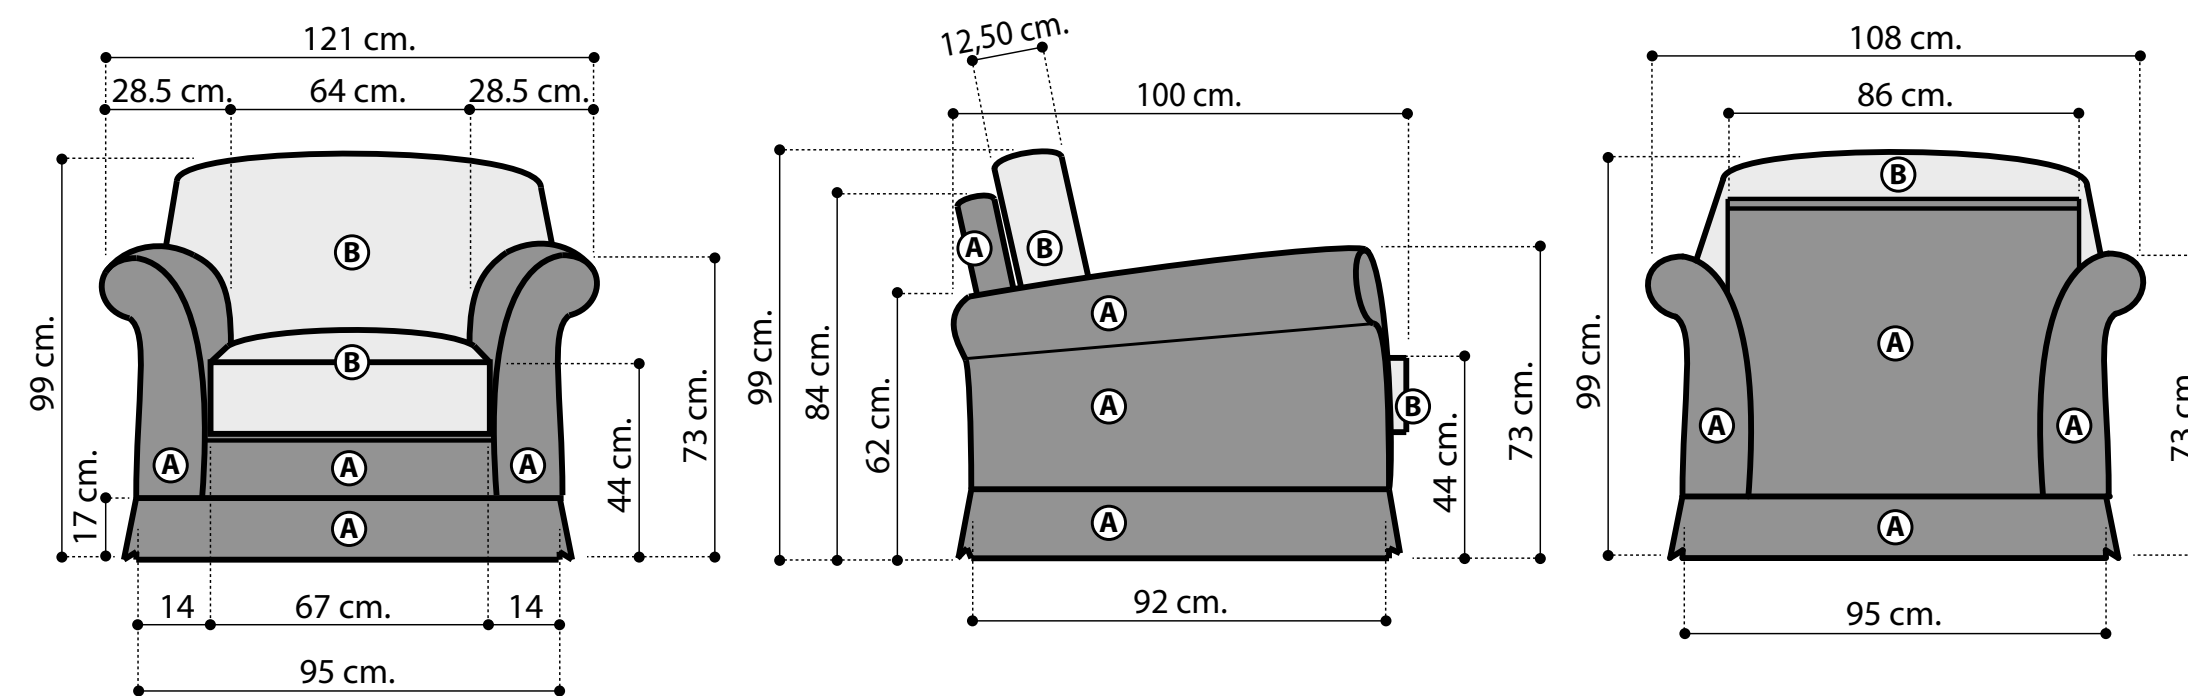

SCALE 35:100

ART. ISCHIA UNITO – COLOR: 06 – CATEGORY: V.I.P.

SCALE 35:100

ART. ISCHIA GIGLIO – COLOR: 06 – CATEGORY: V.I.P.

SCALE 35:100

A = Scocca (Fondo seduta, Schienale, Braccioli, Gonnellina)

B = Cuscino Seduta e Cuscino Schienale