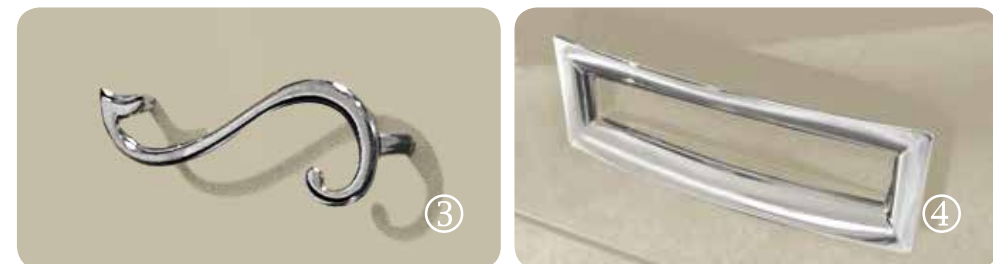

Armadi battenti VELA disponibili con maniglie Tubo (2), Magic (3), Fibbia (4) ed ora anche con maniglia VELA (1). Si tratta di una maniglia sagomata a grosso spessore in legno laccato, abbinata al Design della camera.

ATTENZIONE: Su terminali curvi e cabine angolo non sono disponibili le maniglie Magic (3) e Fibbia (4).

Hinged wardrobes VELA are available with Tubo handles (2), Magic (3), Fibbia (4) and also with handle VELA (1): shaped thick handle in lacquered wood, matching the design of the bedroom.

ATTENTION: Magic and Fibbia handles are not available on end curved element and corner unit.

Распашные шкафы VELA могут быть укомплектованы ручками Tubo (2), Magic (3), Fibbia (4), а также теперь и ручками VELA (1): утолщенная закругленная ручка из лакированного дерева сочетается с дизайном спальни.

ВНИМАНИЕ: Ручки Magic и Fibbia не ставятся на закругленные терминалы и угловые элементы.