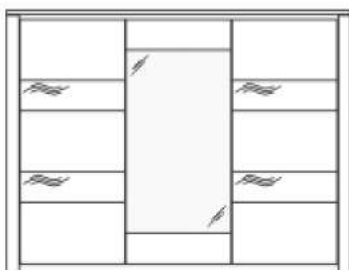

LTB
GROUP

Meble dębowe tworzone z pasją...

SANTERO / LINARES / MERIDA / LAVERA

SANTERO

- wyjątkowy charakter mebli podkreślony kunsztownym zdobieniem

SA - 170301
120 x 22 H 3

SA - 170302
175 x 22 H 3

SA - 170305
69 x 43 H 89

SA - 170306
124 x 43 H 89

SA - 170307
179 x 43 H 89

SA - 170303
124 x 53 H 41

SA - 170304
179 x 53 H 41

SA - 170311
179 x 43 H 137

SA - 170312
124 x 43 H 154

SA - 170314
69 x 43 H 202

SA - 170315
124 x 43 H 202